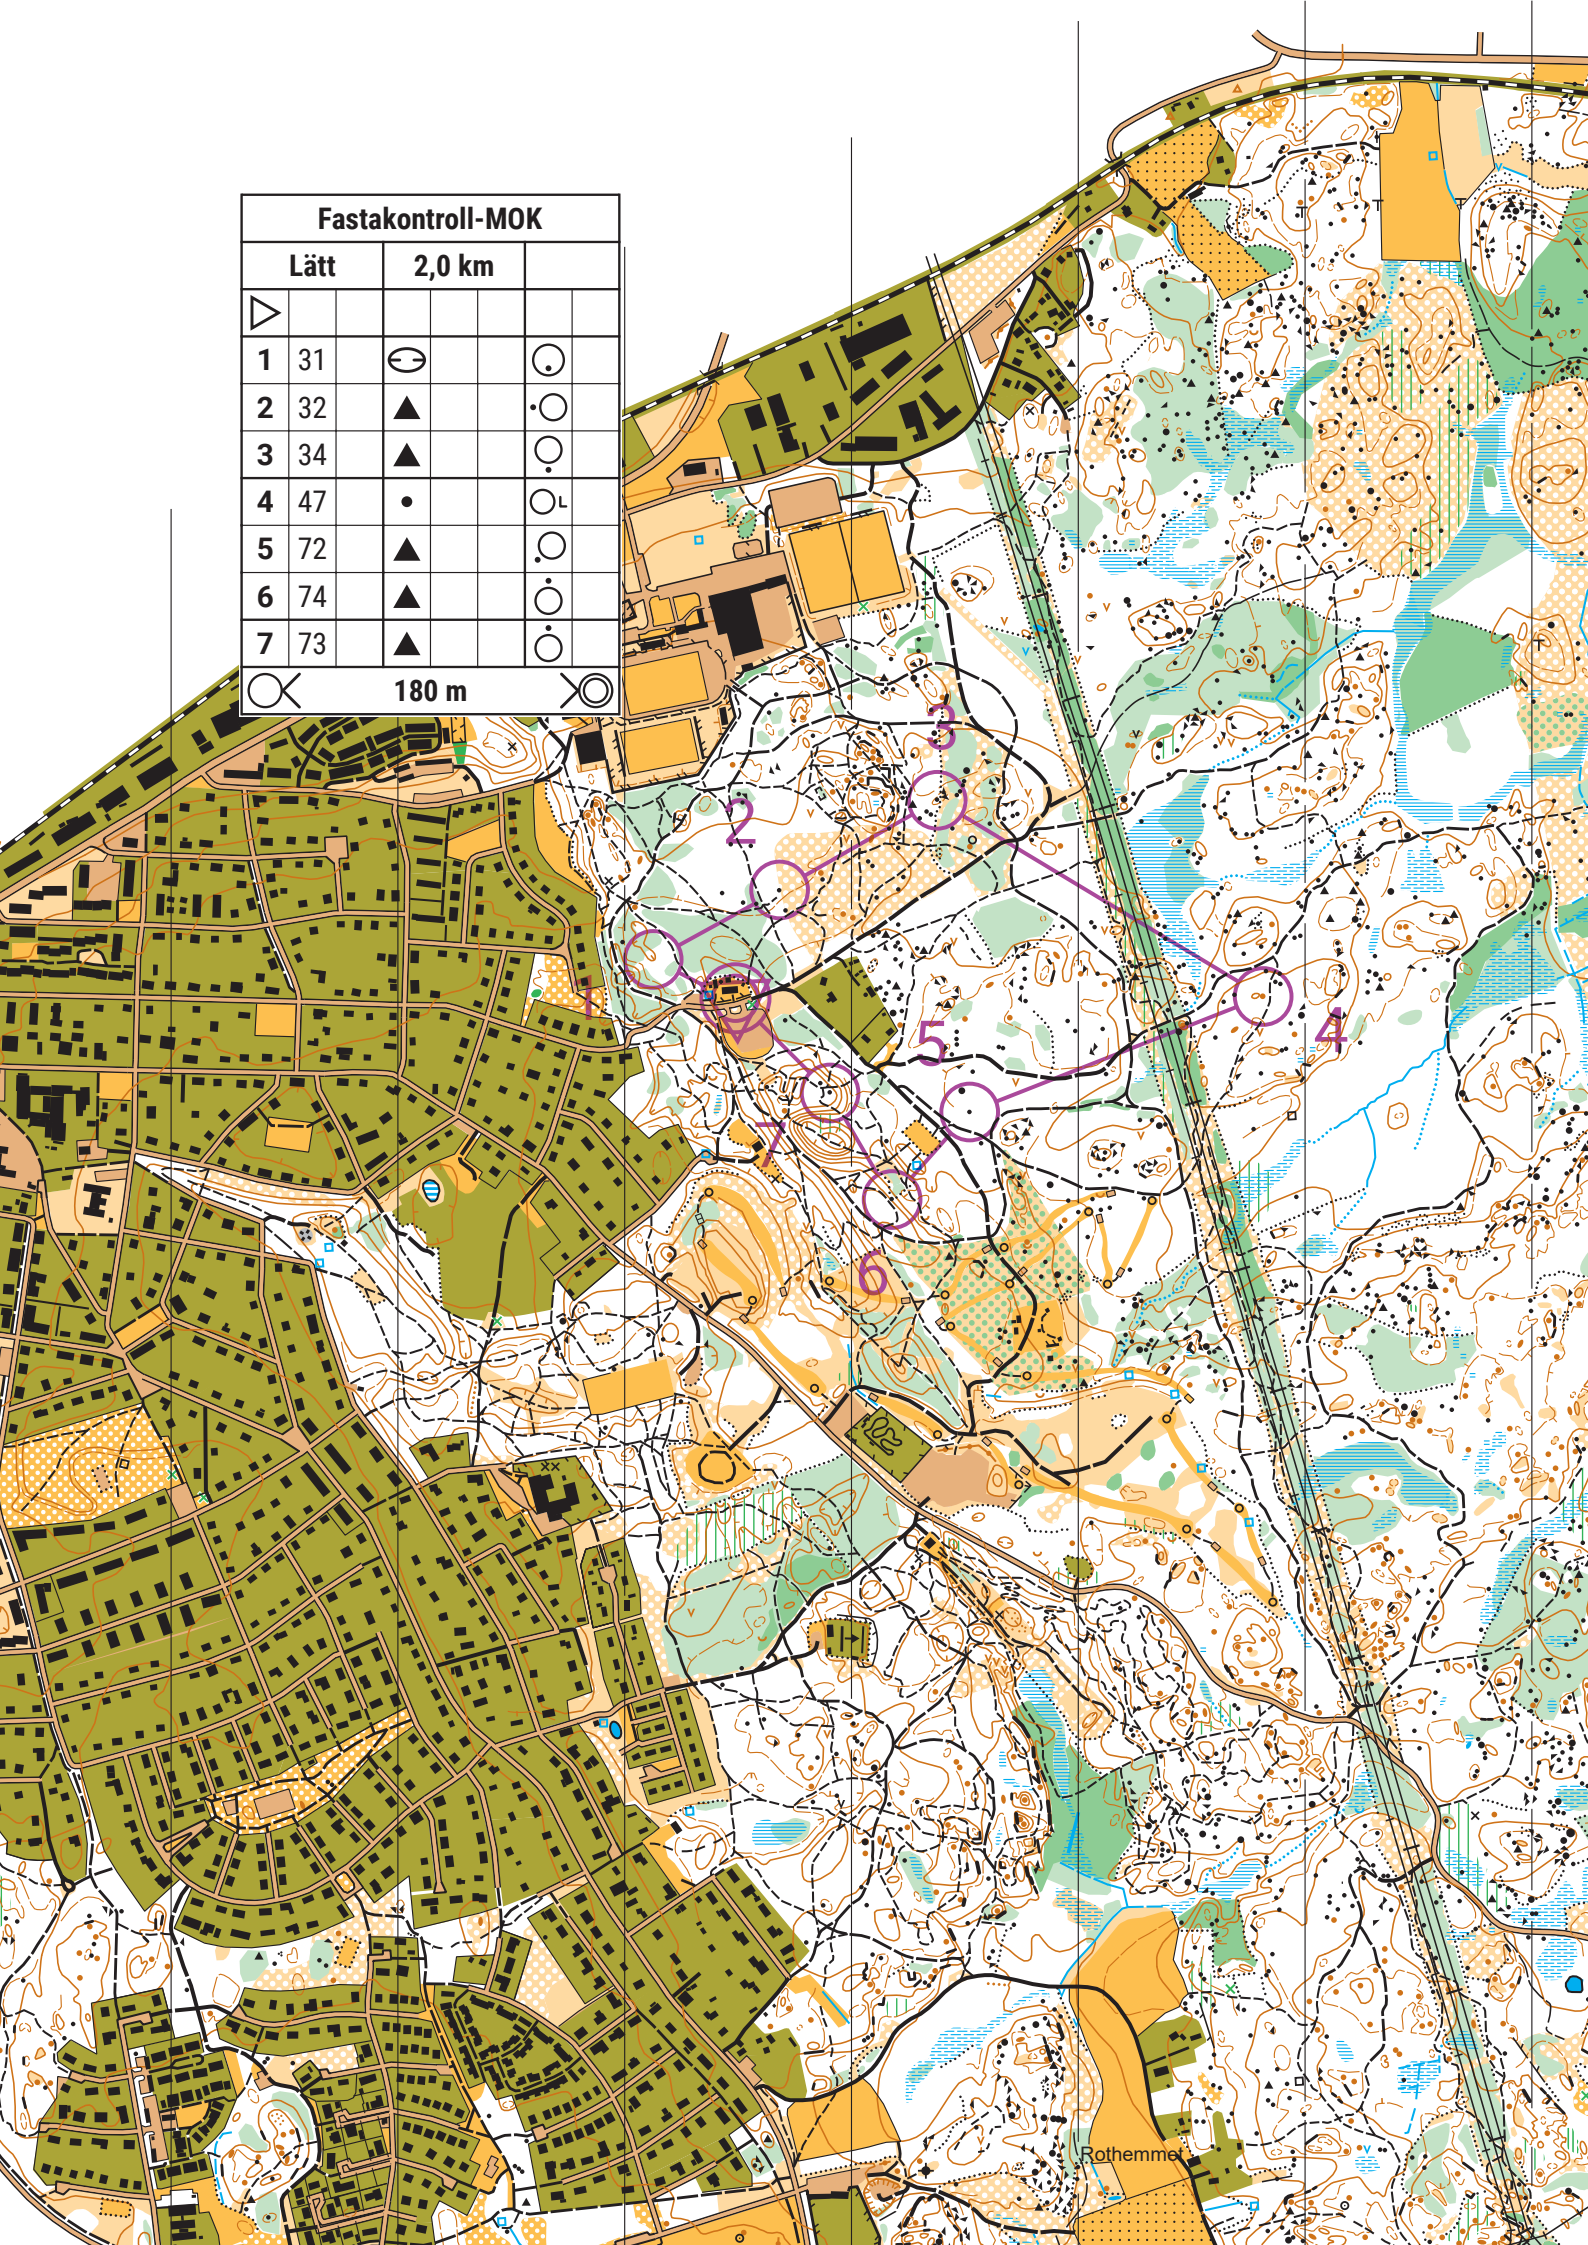

Fastakontroll-MOK				
Lätt		2,0 km		
1	31			
2	32			
3	34			
4	47			
5	72			
6	74			
7	73			

180 m

Rothemmel