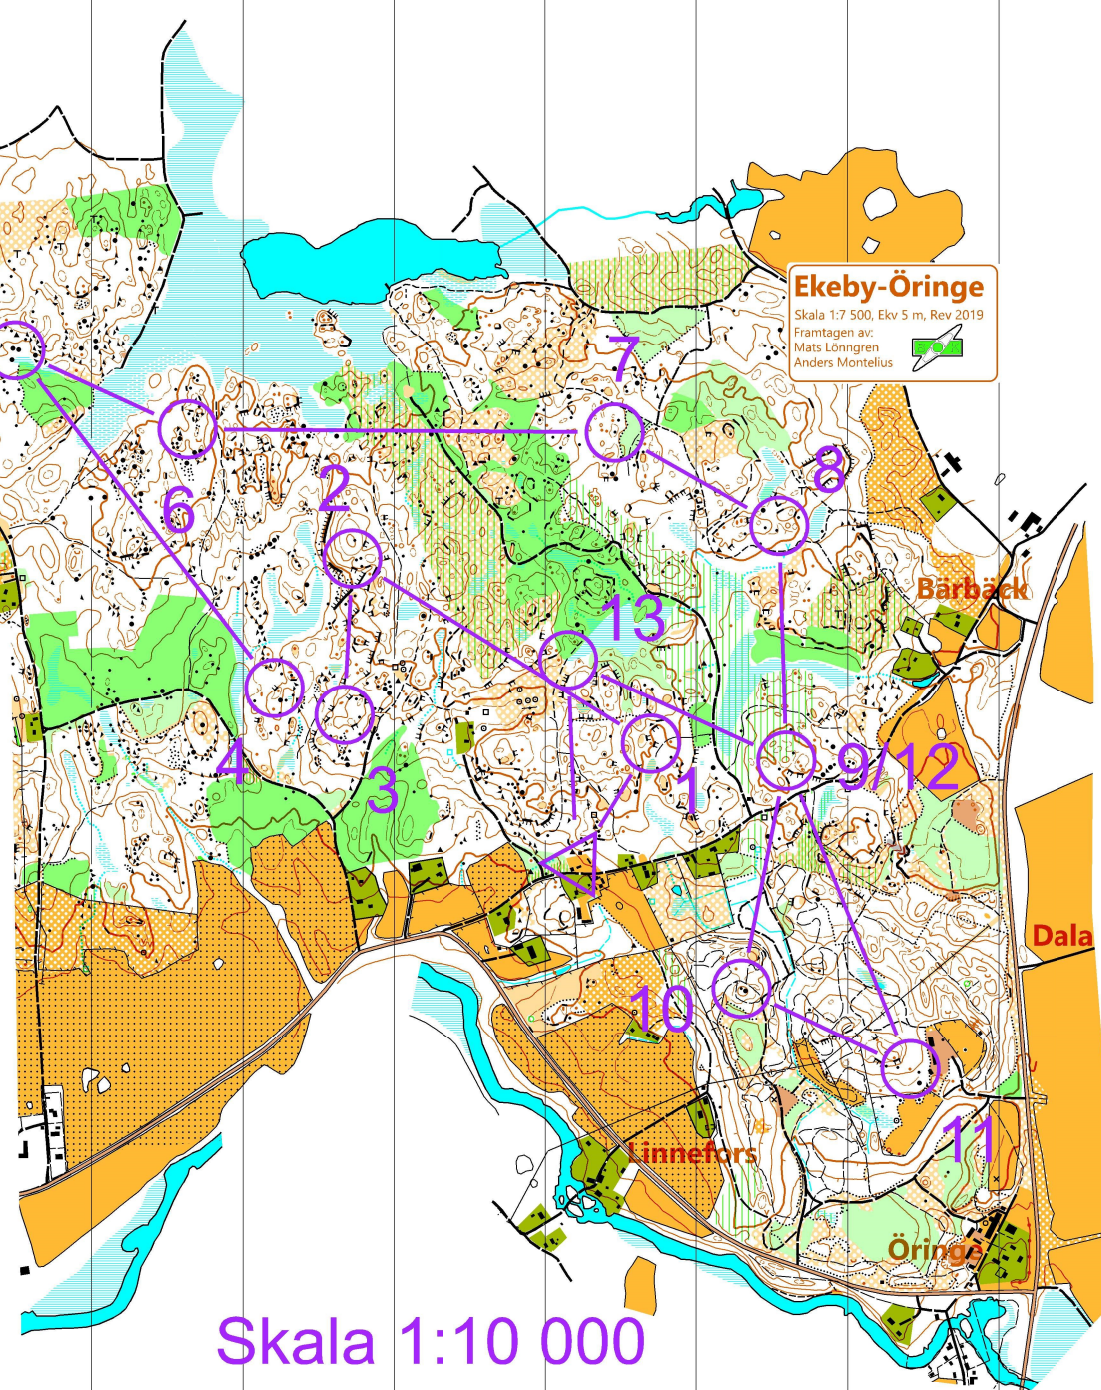

BMOL-träning 230425				
Bana 1	4,5 km			
▶	↑	■		○
1 31	●			○
2 32	∩			∩
3 33	∩			∩
4 34	≡			⊥
5 42	↑	▲	▲	≡
6 40	∩			∩
7 35	▲			○
8 36	∩			∩
9 61	○			∩
10 62	↙	▲		○
11 39	●			○
12 61	○			∩
13 56	≡			○

**Ekeby-Öringe**  
 Skala 1:7 500, Ekv 5 m, Rev 2019  
 Framtagen av:  
 Mats Lönngrén  
 Anders Montelius

Skala 1:10 000