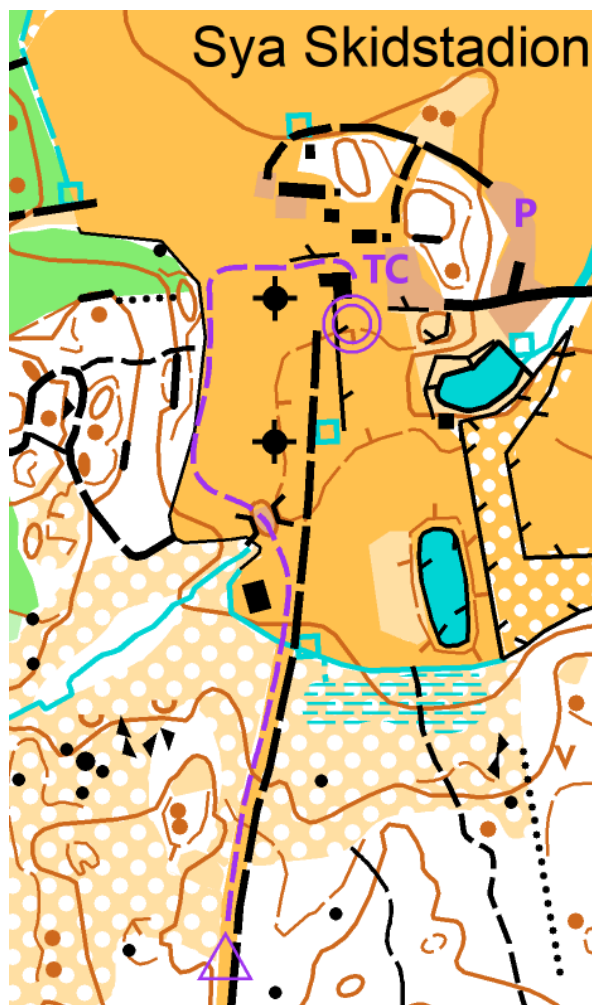

PM till veteranorientering torsdagen den 21 april 2022

Samling:	Sya Skidstadion, Mjölby.
Vägvisning:	I Sya på länsväg 636 mellan Mjölby och Mantorp.
Karta:	1:7500, reviderad 2022.
Terräng:	Måttlig kupering, i huvudsak god framkomlighet.
Stämplingssystem:	Sportident.
Definitioner:	Endast på tävlingskartan.
Banlängder:	Cirka 2, 3 och 4 km samt promenadbana 1,5 km.
Startavgift:	40:- betalas via Swish 123 203 94 77.
Start:	Fri start 10:00-11:00.
Dusch:	Inomhus.
Toaletter:	Finns.
Inga OL-skor i omklädningsrum och toaletter.	
Tipspromenad:	På väg till start, ca 500 m. Tipslappar fås vid TC
Servering:	Nej. Medtag egen fika.
Livelox:	Ladda gärna upp rutt.
Banläggare:	Torbjörn Carlsson
Upplysningar:	Göran Valfridsson 070-5356118